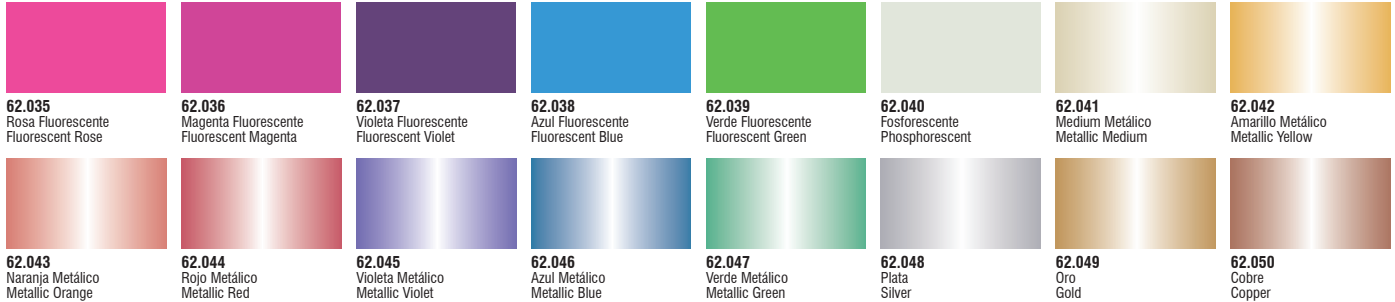

Premium RC Colors

Colores Opacos / Opaque Colors

Colores Fluorescentes / Fluorescent Colors

Nacarados y Metalizados / Pearl & Metallic

Colores Transparentes / Candy Colors

Productos Auxiliares / Auxiliary Products

Premium RC Color Sets

Serie of 4 Premium Color sets. Each one of these sets has a different selection of colors, and contains 5 bottles of 60 ml./2.02 fl.oz. (with flip top).

Colección de 4 estuches de Premium Color. Cada uno de los estuches tiene una selección de colores primarios y contiene 5 botellas de 60 ml./2.02 fl.oz. (con tapón bisagra).

Art. 62.101
Opaque Basics
Básicos Opacos

Art. 62.102
Fluorescent Colors
Colores Fluorescentes

Art. 62.103
Metallic Colors
Colores Metalizados

Art. 62.104
Candy Colors
Colores Transparentes