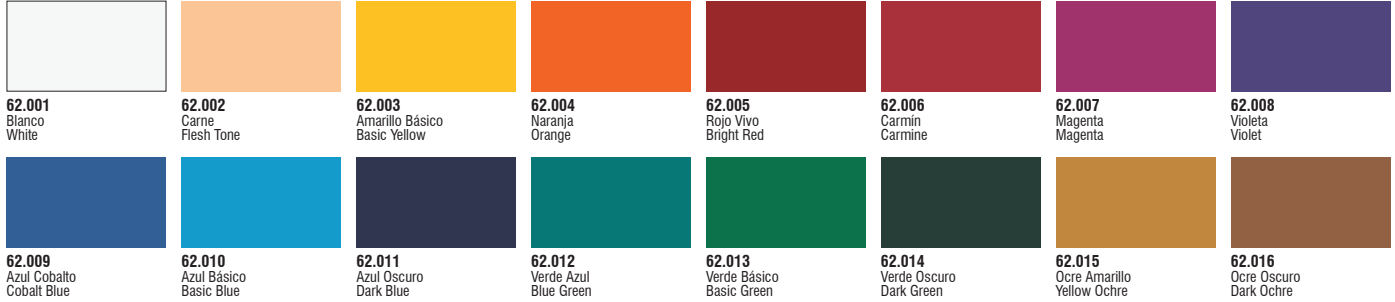

Premium RC Colors

Colores Opacos / Opaque Colors

Colores Fluorescentes / Fluorescent Colors

Nacarados y Metalizados / Pearl & Metallic

Colores Transparentes / Candy Colors

Productos Auxiliares / Auxiliary Products

Premium RC Color Sets

Serie of 4 Premium Color sets. Each one of these sets has a different selection of colors, and contains 5 bottles of 60 ml./2.02 fl.oz. (with flip top).

Colección de 4 estuches de Premium Color. Cada uno de los estuches tiene una selección de colores primarios y contiene 5 botellas de 60 ml./2.02 fl.oz. (con tapón bisagra).

Art. 62.101
Opaque Basics
Básicos Opacos

Art. 62.102
Fluorescent Colors
Colores Fluorescentes

Art. 62.103
Metallic Colors
Colores Metalizados

Art. 62.104
Candy Colors
Colores Transparentes